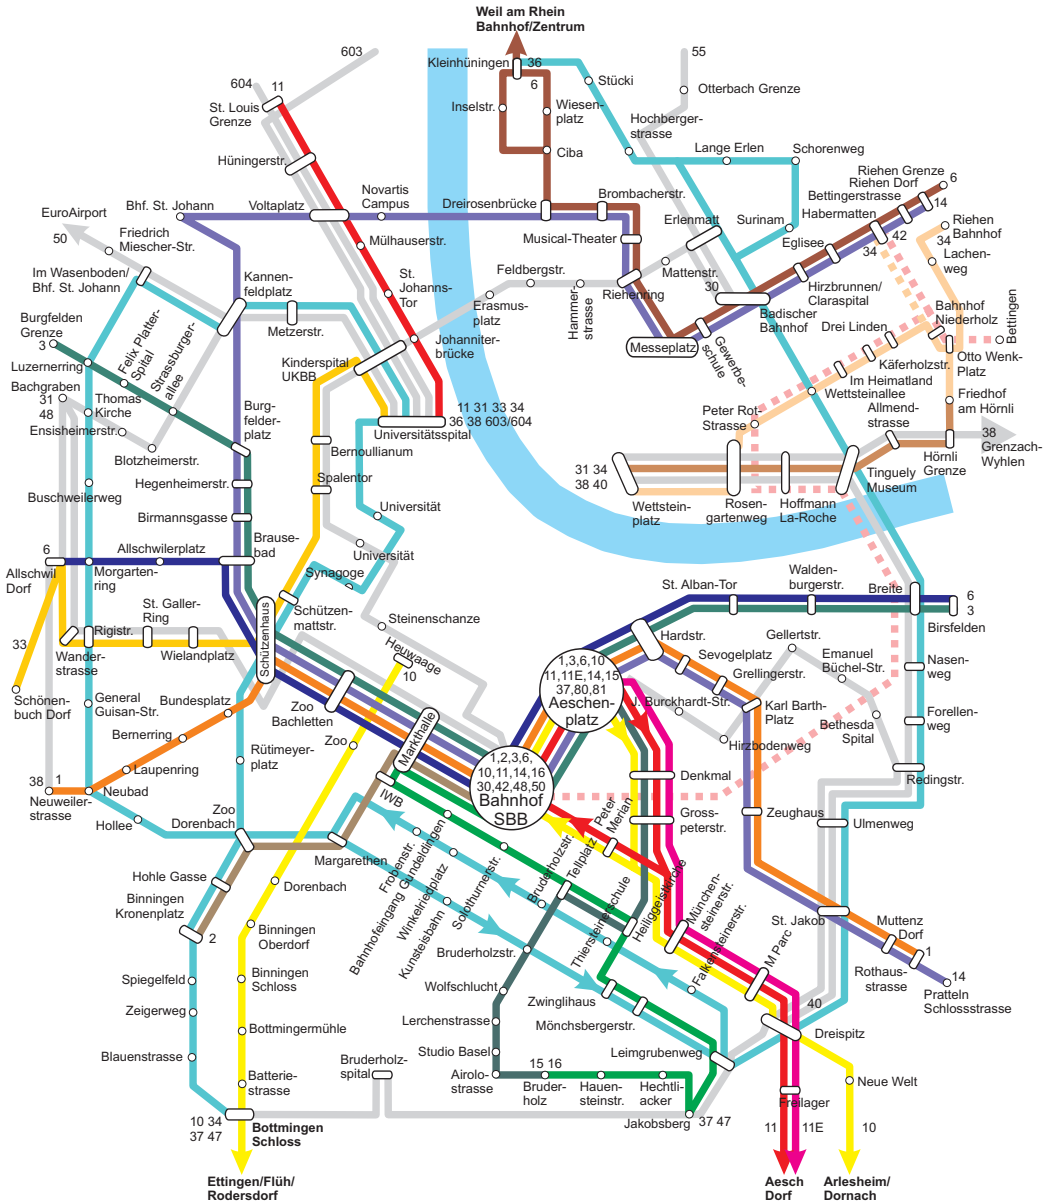

¹⁾ nach Bad. Bahnhof

ROUTENPLAN CORTÈGE

Das Cortège - Blatt

Montag- und Mittwochnachmittag, von ca. 13.00 - 20.30 Uhr

1		Neuweilerstrasse - Schützenhaus - Bahnhof SBB - Aeschenplatz - St. Jakob - MuttENZ und zurück
2		Binningen - Markthalle - Bahnhof SBB und zurück
3		Burgfelden Grenze - Burgfelderplatz - Brausebad - Bahnhof SBB - Aeschenplatz - Birsfelden Hard und zurück
6		Kleinbasel: Weil am Rhein Bahnhof/Zentrum - Kleinhüningen - Dreirosenbrücke - Riehenring - Messeplatz - Eglisee - Riehen Grenze und zurück
6		Grossbasel: Allschwil - Morgartenring - Brausebad - Schützenhaus - Bahnhof SBB - Aeschenplatz - Birsfelden Hard und zurück
8		siehe Linie 6 (Kleinbasel) und Linie 1
10		Rodersdorf - Flüh - Oberwil - Bottmingen Schloss - Heuwaage und zurück
10		Dornach - Arlesheim - Münchenstein - Dreispitz - Peter Merian - Bahnhof SBB - Aeschenplatz - Denkmal - Dreispitz - Münchenstein - Arlesheim - Dornach
11		Aesch Dorf - Reinach Dorf - Dreispitz - Peter Merian - Bahnhof SBB - Aeschenplatz - Denkmal - Dreispitz - Reinach Dorf - Aesch Dorf
11		St. Louis Grenze - Universitätsspital und zurück (Postauto)
11E		Aesch Dorf - Reinach Dorf - Dreispitz - Denkmal - Aeschenplatz und zurück (nur von 12.45 - 15.40 Uhr)
14		Riehen Dorf - Messeplatz - Riehenring - Dreirosenbrücke - Kannenfeldplatz - Bahnhof SBB - Aeschenplatz - St. Jakob - MuttENZ - Pratteln und zurück
15		Bruderholz - Wolfschlucht - Tellplatz - Heiliggeistkirche - Denkmal - Aeschenplatz und zurück
16		Bruderholz - Jakobsberg - Heiliggeistkirche - Tellplatz - IWB - Markthalle - Bahnhof SBB und zurück
31		Grossbasel: fährt nur zwischen Bachgraben und Universitätsspital Kleinbasel: fährt nur zwischen Friedhof am Hörnli und Wettsteinplatz
33		Schönenbuch - Allschwil - Wanderstrasse - Universitätsspital und zurück
34		fährt zwischen Riehen Bahnhof/Friedhof am Hörnli und Wettsteinplatz
34		ab 20.15 Uhr Kleinbus Habermatten - Otto Wenk-Platz - Riehen Bahnhof
34/36		fahren nur bis Universitätsspital. Die Linien 34 und 36 sind verknüpfte, durchgehende Linien von Bottmingen Schloss bis Bad. Bahnhof - Kleinhüningen
38		Grossbasel: fährt ab Neuweilerstrasse nach Universitätsspital und zurück Kleinbasel: fährt ab Grenzach-Wyhlen nach Wettsteinplatz und zurück
40		von 13.00 - 19.00 Uhr Dreispitz - St. Jakob - Breite - Tinguely Museum - Wettsteinplatz (nach 19.00 Uhr ist der Betrieb der Linie 40 an allen drei Tagen eingestellt)
55		fahren nur bis Basel Bad. Bahnhof
603/604		fahren nur bis Universitätsspital