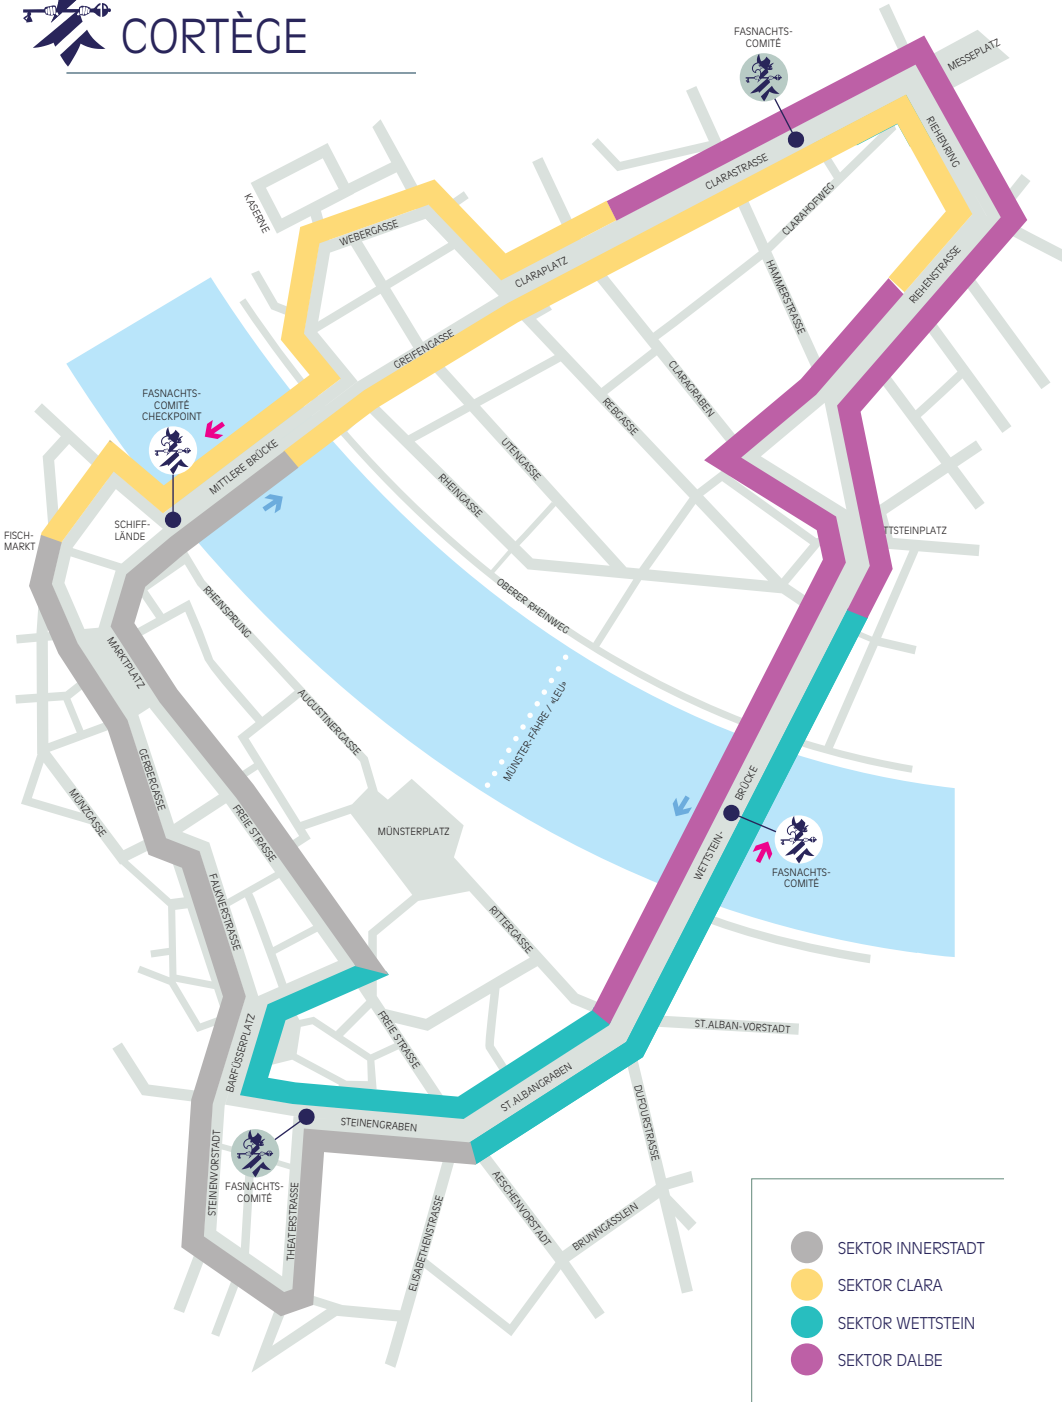

Morgestraich

Montag, 6. März 2017

Frühfahrten an den Morgestraich

Linie	Haltestelle	Abfahrtszeiten													
15	Bruderholz	02.40	02.52	03.17	03.29										
	Wolfschlucht	02.44	02.56	03.22	03.33										
	Tellplatz	02.47	02.59	03.24	03.36										
	Aeschenplatz	02.53	03.05	03.31	03.42										
	Theater	02.57	03.09	--	--										
16	Bruderholz	02.38	02.50	03.16	03.27										
	Jakobsberg	02.42	02.54	03.19	03.30										
	Tellplatz	02.48	03.00	03.26	03.37										
	IWB	02.52	03.04	03.29	03.40										
	Bahnhof SBB	--	--	03.32	03.43										
Theater	02.56	03.08	--	--											
31	Otto Wenk Platz	02.30	02.42	02.54	03.00	03.06	03.12	03.18	03.24	03.30	03.36				
	Tinguely Museum	02.37	02.49	03.01	03.07	03.13	03.19	03.25	03.31	03.37	03.43				
	Claraplatz	02.42	02.54	03.06	03.12	03.18	03.24	03.30	03.36	03.42	03.48				
32	Bettingen	02.11	02.29	02.45	02.57	03.09	03.23								
	Bettingerstrasse	02.16	02.34	02.50	03.02	03.14	I								
	Rudolf Wackemagel Strasse	--	--	--	--	--	03.27								
	Wettsteinplatz	--	--	--	--	--	03.37								
33	Schönenbuch	--	--	02.47	--	03.07	--								
	Allschwil	--	--	02.53	--	03.13	--								
	Letten	02.35	02.42	--	03.15	03.17	--								
	Wanderstrasse	02.39	02.47	--	03.19	03.22	03.16								
	Universitätsspital	02.51	02.59	--	03.31	03.34	03.28								
34	Riehen Bahnhof	--	02.40	--	02.50	02.55	--	03.00	03.05	--	03.15	--	03.25	--	--
	Lachenweg	--	02.43	--	02.53	02.58	--	03.03	03.08	--	03.18	--	03.28	--	--
	Friedhof am Hörnli	--	--	02.50	--	--	--	--	--	03.15	--	03.25	--	03.34	03.38
	Gotenstrasse	--	02.49	02.54	02.59	03.04	--	03.09	03.14	03.19	03.24	03.29	03.34	03.38	03.42
	Käferholzstrasse	02.50	02.52	02.56	03.02	03.07	03.09	03.12	03.17	03.21	03.27	03.31	03.37	03.40	03.44
	Claraplatz	02.58	03.00	03.04	03.10	03.15	03.17	03.20	03.25	03.29	03.35	03.39	03.45	03.49	03.53
	Blauenstrasse	02.40	02.46	02.52	02.58	03.04	03.10	03.16	03.22	03.28	03.34				
34	Binningen Kronenplatz	02.43	02.49	02.55	03.01	03.07	03.13	03.19	03.25	03.31	03.37				
	Zoo Dorenbach	02.46	02.52	02.58	03.04	03.10	03.16	03.22	03.28	03.34	03.40				
	Schützenhaus	02.50	02.56	03.02	03.08	03.14	03.20	03.26	03.32	03.38	03.44				
	Universität	02.53	02.59	03.05	03.11	03.17	03.23	--¹⁾	--¹⁾	--¹⁾	--¹⁾				
	Spalentor	--	--	--	--	--	--	03.28	03.34	03.40	03.46				
	38	Allschwil Friedhof	02.38	02.53	03.08	03.23	--								
Bachgraben	02.43	02.58	03.13	03.28	03.39										
Blotzheimerstrasse	02.48	03.03	03.18	03.33	03.44										
Universitätsspital	02.54	03.09	03.24	03.39	03.49										

¹⁾ nach Bad. Bahnhof

ROUTENPLAN CORTÈGE