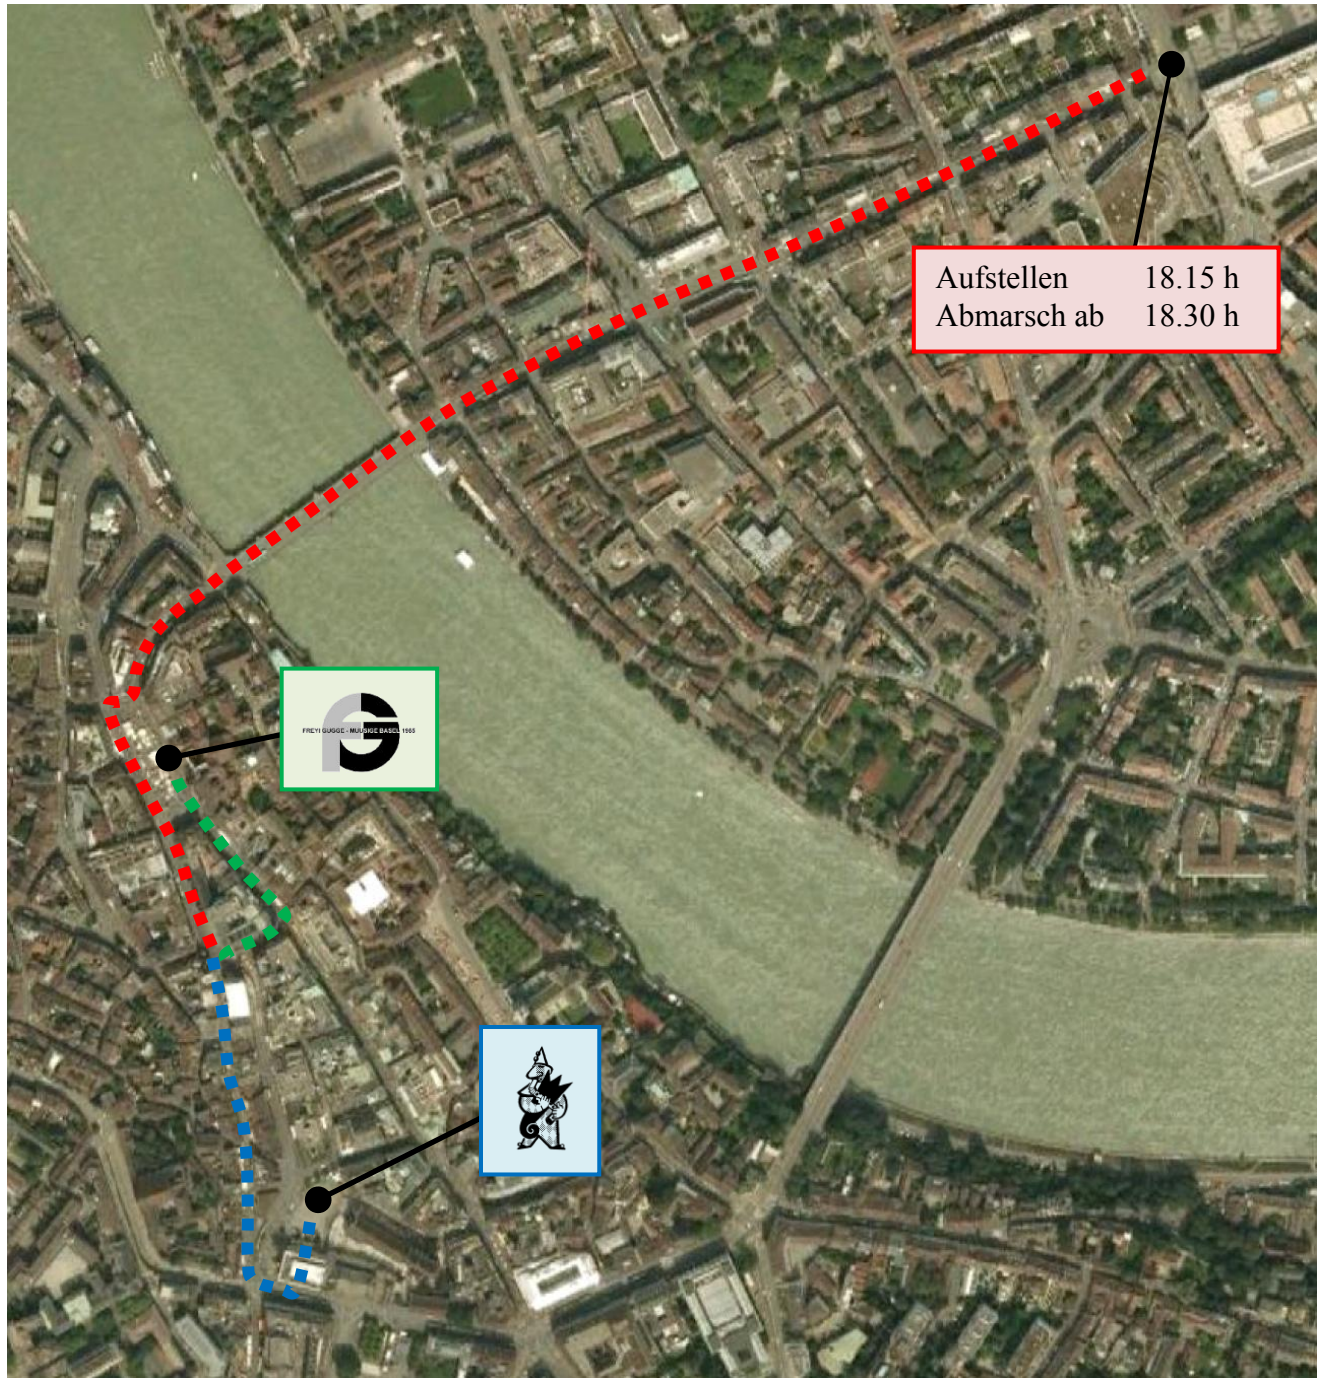

## Fasnacht 2014 Gugge-Stäärnmaarsch am Fasnachtszyschtig

### Route:

Messeplatz - Clarastrasse - Mittlere Rheinbrücke - Eisengasse - Marktplatz - Gerbergasse

**FG** - um Hauptpost - Rüdengasse - Freie Strasse - Marktplatz (Konzert FG-Gugge, Bühne vor Rathaus)

**IG** - Gerbergasse - Barfüsserplatz - Steinberg/Casino (Konzert IG-Gugge, Bühne vor Barfüsserkirche)