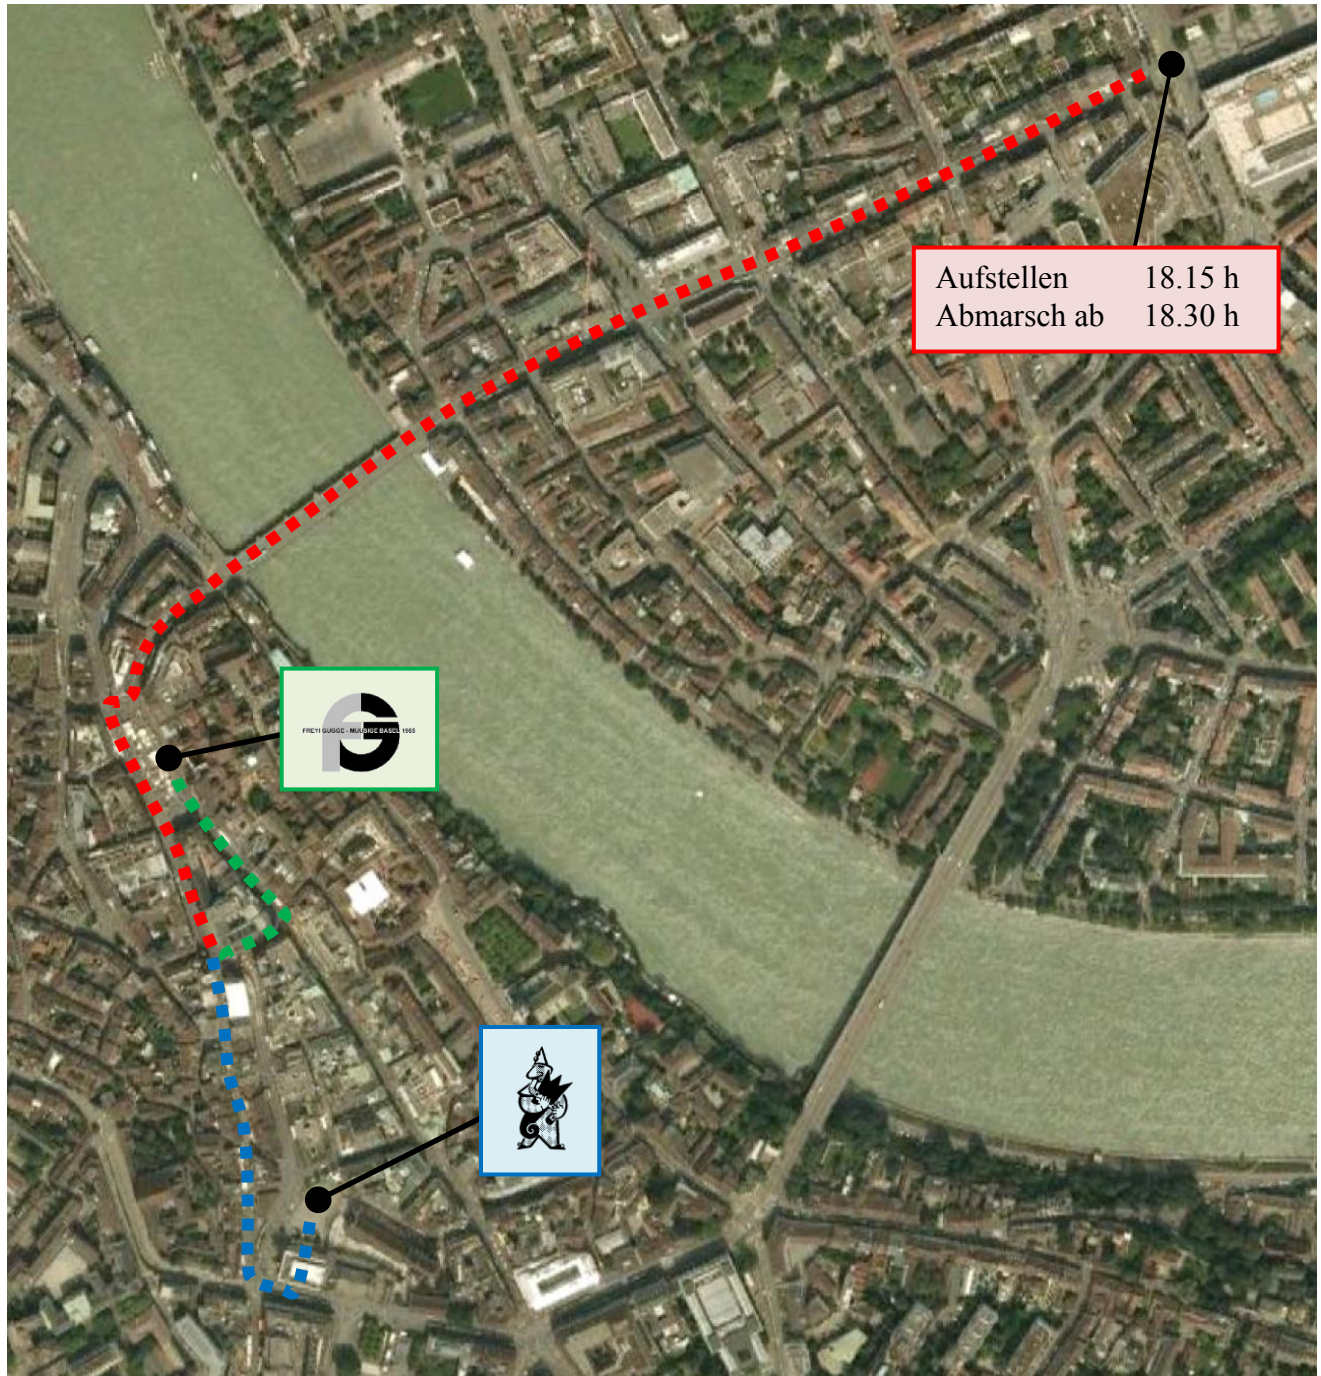

Fasnacht 2012

Gugge-Stäärnmaarsch am Fasnachtszyschtig

Route:

Messeplatz - Clarastrasse - Mittlere Rheinbrücke - Eisengasse - Marktplatz - Gerbergasse

FG - um Hauptpost - Rüdengasse - Freie Strasse - Marktplatz (Konzert FG-Gugge, Bühne vor Rathaus)

IG - Gerbergasse - Barfüsserplatz - Steinberg/Casino (Konzert IG-Gugge, Bühne vor Barfüsserkirche)