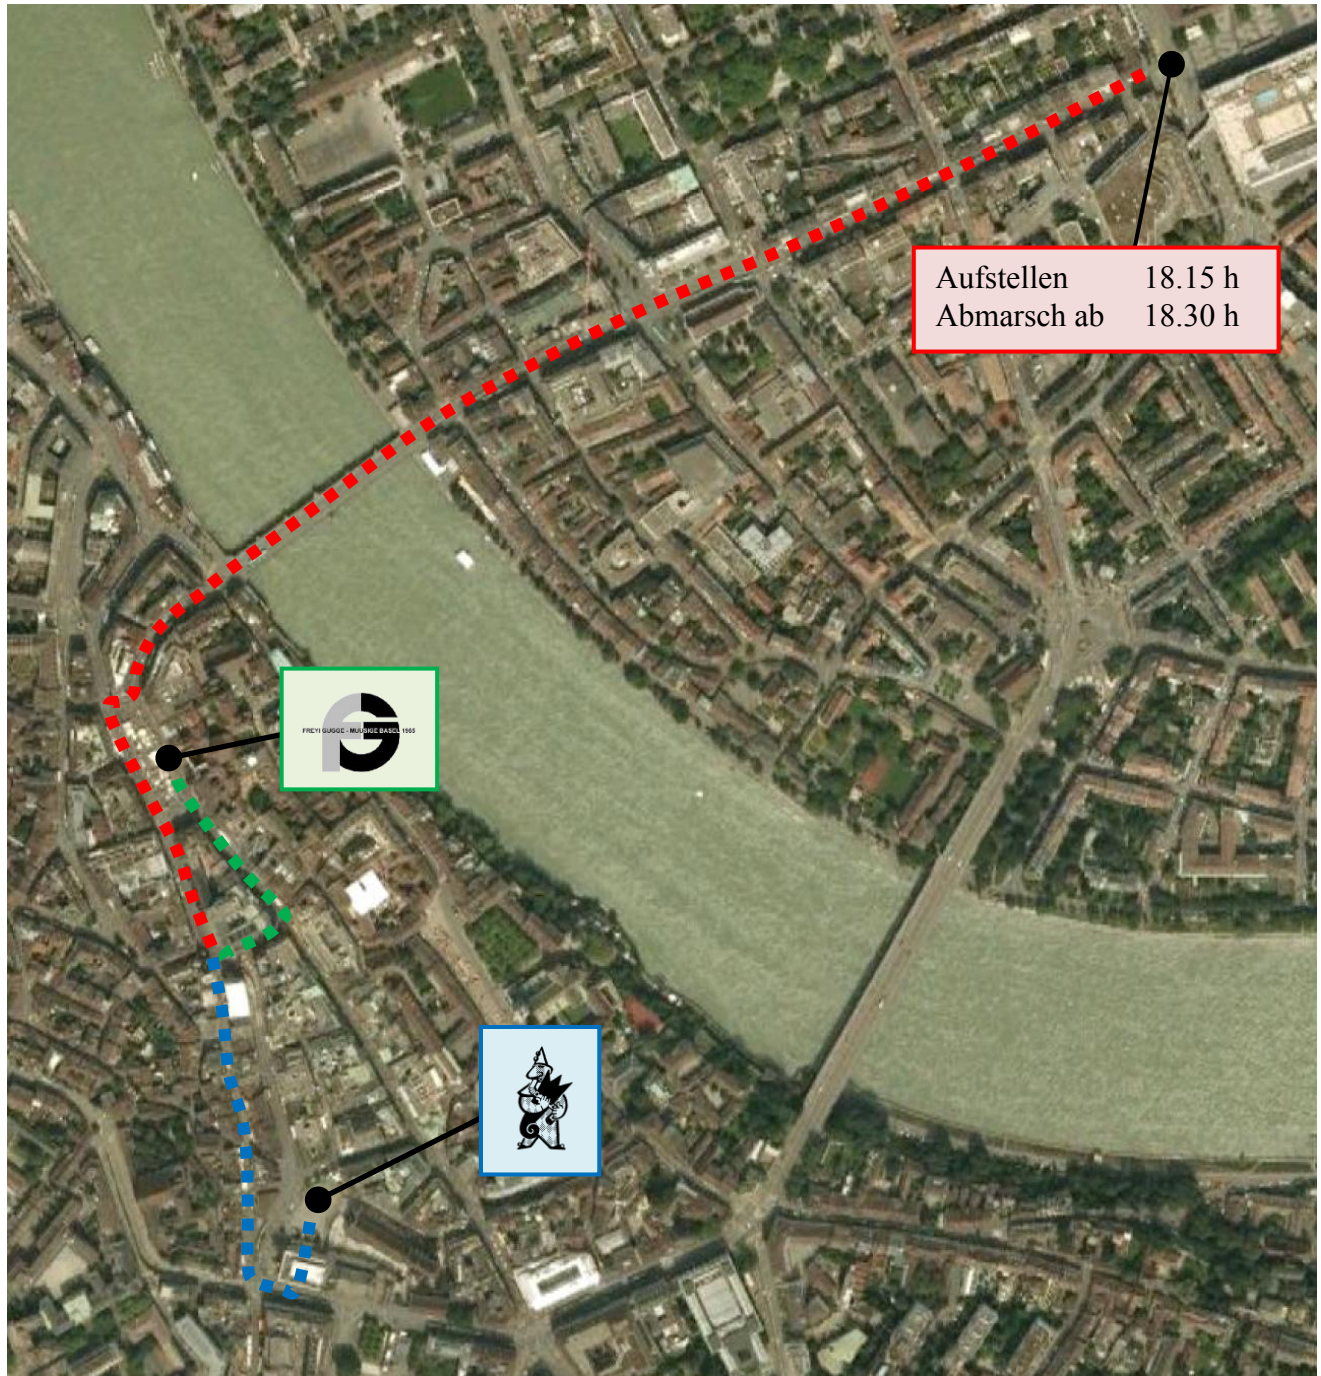

Freyi Gugge-Muusige Basel 1965
Gugge-IG-Basel 1951

Fasnacht 2012

Gugge-Stäärnmaarsch am Fasnachtszyschtig

Route:

Messeplatz - Clarastrasse - Mittlere Rheinbrücke - Eisengasse - Marktplatz - Gerbergasse

FG - um Hauptpost - Rüdengasse - Freie Strasse - Marktplatz (Konzert FG-Gugge, Bühne vor Rathaus)

IG - Gerbergasse - Barfüsserplatz - Steinberg/Casino (Konzert IG-Gugge, Bühne vor Barfüsserkirche)